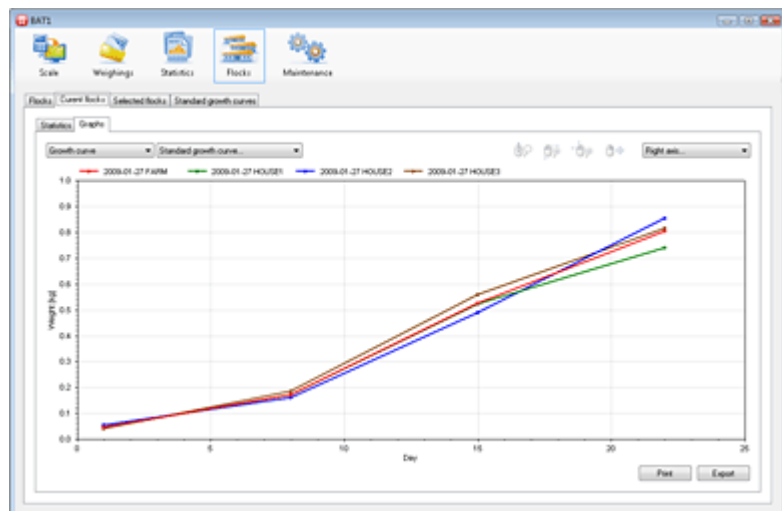

Vergelijking van groeicurves van verschillende koppels

Indien u meer wilt weten over BAT1 zijn wij u graag van dienst.