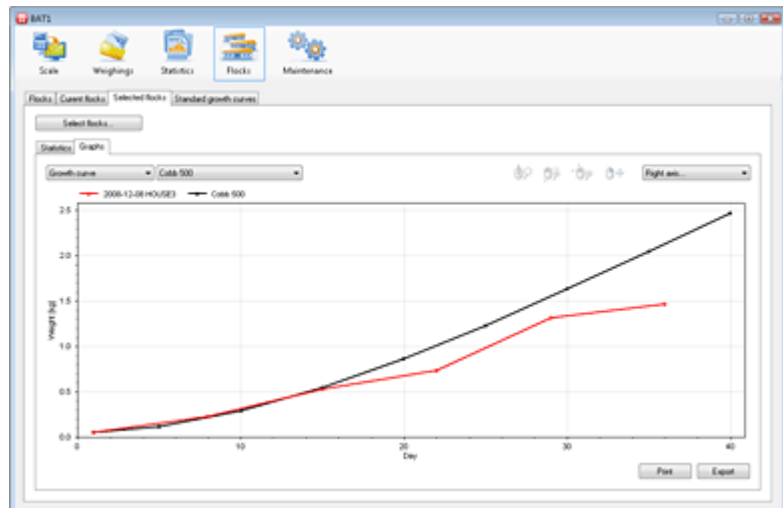

Groeicurve van een koppel, vergeleken met standaard groeicurve