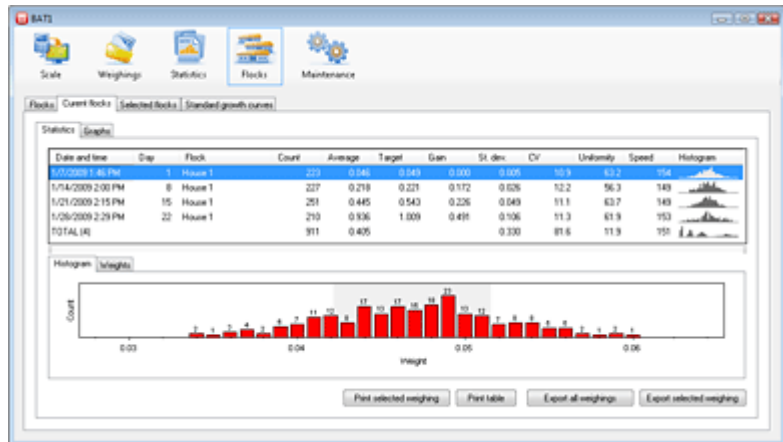

Draagbare printer

De draagbare door een batterij gevoede printer kan het gewogen resultaat onmiddellijk afdrucken.

Koffertje

Een hard koffertje beschermt uw **BAT1** weegschaal tijdens transport.

USB PC verbinding

De weegschaal wordt via de USB-poort aangesloten op uw computer. De batterij wordt dan ook gelijk weer opgeladen.

Geperfectioneerde software

Iedere pluimveehouder weet dat zijn of haar werk niet af is zodra het laatste dier is gewogen. Met een simpele weegschaal kunnen de gegevens worden gedownload naar de PC en handmatig worden verwerkt in Excel. Dit is vaak een moeilijk en vooral tijdrovend karwei.

De **BAT1** software biedt u véél meer mogelijkheden. De software download niet alleen de gegevens maar toont u ook automatisch statistieken, histogrammen en groeicurves van al uw koppels! Het maakt niet uit hoeveel stallen u heeft en hoeveel weegschalen u gebruikt, de **BAT1** software combineert alle gegevens in resultaten en grafieken die voor iedere gebruiker gemakkelijk zijn te lezen. Met al deze informatie kunt u eenvoudig individuele koppels op uw bedrijf vergelijken.